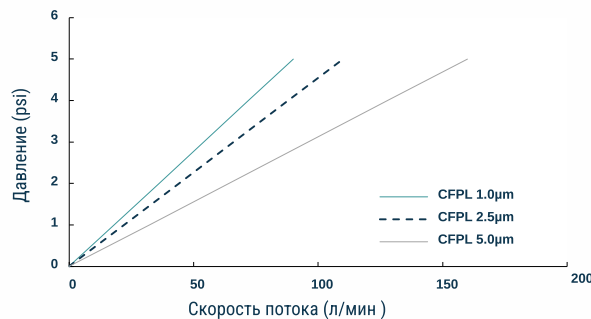

## ТЕХНИЧЕСКИЕ ХАРАКТЕРИСТИКИ

Макс. температура 80°C при давлении  $\leq 2$  кг/см<sup>2</sup>

Макс. давление 3.5 кг/см<sup>2</sup> при 25°C (прямой поток)  
0.7 кг/см<sup>2</sup> при 25°C (обратный поток)